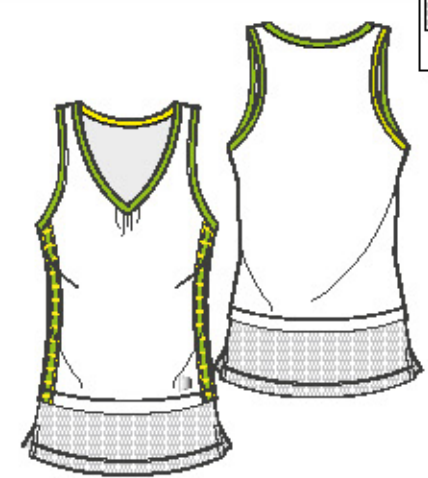

2151 (WT-707)
RALLY LAYERED TANK