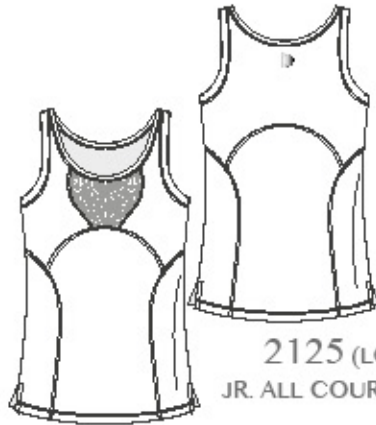

## Girls tennis

Sizes 4, 5, 6X, 7/8, 8/10, 10/12

WHITE

LACE

2125 (LGT-717)  
JR. ALL COURT TANK

2643 (LGT-715)  
JR. ALL COURT TEE

7232 (LGS-721)  
JR. ALL COURT LACE TIERED SKORT

7228 (LGS-720)  
JR. ALL COURT PETAL SKORT