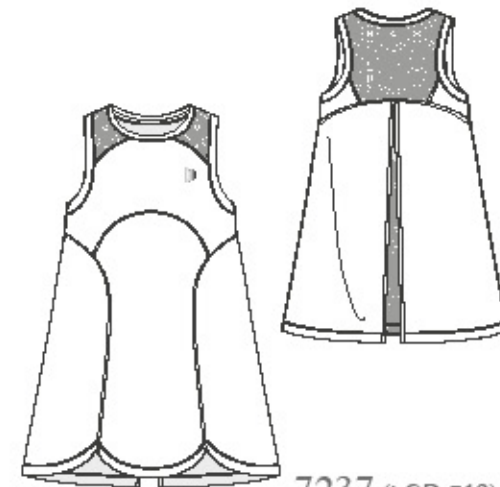

## Girls tennis

Sizes 4, 5, 6X, 7/8, 8/10, 10/12

WHITE

LACE

2125 (LGT-717)  
JR. ALL COURT TANK

2643 (LGT-715)  
JR. ALL COURT TEE

7232 (LGS-721)  
JR. ALL COURT LACE TIERED SKORT

7228 (LGS-720)  
JR. ALL COURT PETAL SKORT